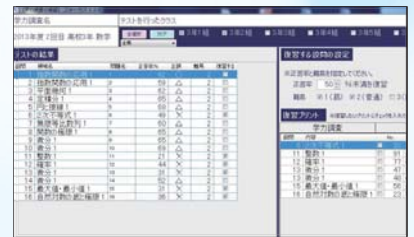

③生徒個人ごとに『類題演習プリント』を簡単印刷

生徒個人ごとの弱点補強用としては、「基礎の確認」と「応用演習」の2種類の類題演習プリントが用意されています。個人別の分析画面で表示された弱点単元を指定するだけで、簡単にその場で印刷することができます。

収録科目

■学 年：高1・高2・高3

■科 目：英語・数学

(プリントは1回のテストごとに各科目、項目ごとに2または3種類)

フォーカスは高1から高3までのすべての記述模試に対応。それぞれのテスト実施後にテスト結果の一覧データをインポートすることで、弱点分析とプリント出力が可能になります。対象科目は、英語と数学のみとなります。

▲フォーカス診断画面

▲類題演習プリント

価格表

学 年	科 目	価 格
1・2・3年	英語・数学2科目セット	300円

*料金はテスト1回あたりの生徒1人分の料金です。

*テストごとに学年ごと一括でのお申し込みとなります。受験者ごとのお申し込みはできません。

*1塾様につきお申し込みが5名未満の場合は一律1500円となります。

*価格は消費税別の価格です。

お申し込みからご利用開始まで

1 お申し込み

全国共通テストとご一緒にお申し込みください。

(メールアドレスも必ずご記入ください)

2 基本システム

フォーカスホームページから無料でダウンロードしていただけます。

※下記URL参照

3 テストデータのインポート