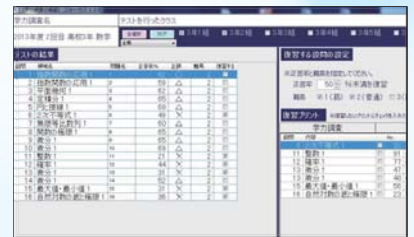

特長

①塾単位・個人単位で弱点を一発分析

全国高校共通テスト・記述模試のすべてのテストと連動して、テスト結果を塾全体はもちろん個人別に自動で分析。塾内で再度復習が必要な単元や、個人別の補強すべき単元を簡単に見つけ出すことができます。

②生徒用プリント『授業での解説のポイント』を簡単印刷

テスト終了後は、きちんと解説授業を行うことが重要です。フォーカスがあれば、生徒の成績表を確認しながら、弱点などの必要な部分について、ポイント解説プリントをその場で印刷。解説授業をとともスムーズに行うことができます。

③生徒個人ごとに『類題演習プリント』を簡単印刷

生徒個人ごとの弱点補強用としては、「基礎の確認」と「応用演習」の2種類の類題演習プリントが用意されています。個人別の分析画面で表示された弱点単元を指定するだけで、簡単にその場で印刷することができます。

▲フォーカス診断画面

収録科目

■学 年：高1・高2・高3

■科 目：英語・数学

(プリントは1回のテストごとに各科目、項目ごとに2または3種類)

フォーカスは高1から高3までのすべての記述模試に対応。それぞれのテスト実施後にテスト結果の一覧データをインポートすることで、弱点分析とプリント出力が可能になります。

対象科目は、2014年度は英語と数学のみとなります。

▲類題演習プリント

お申込みからご利用開始まで

1 お申し込み

全国共通テストとご一緒にお申込みください。

(メールアドレスも必ずご記入ください)

2 基本システム

フォーカスホームページから無料でダウンロード^{*}していただけます。